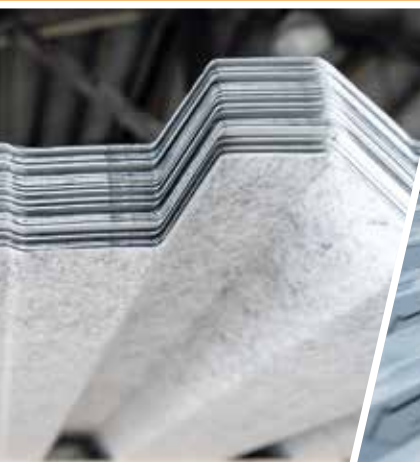

ENNSTALTRAPEZ.

Qualitätsblech aus Österreich. Besonders & Einzigartig.

**AKTION ENNSTALTRAPEZ
bis 01. Mai 2023**

pro/m² € 18,00 inkl. MwSt.

Farben: RAL 7016 und RAL 8012

Ab sofort LKW mit Kran inkl. Fahrer zum Mieten.
Kran: 36 Tonnen