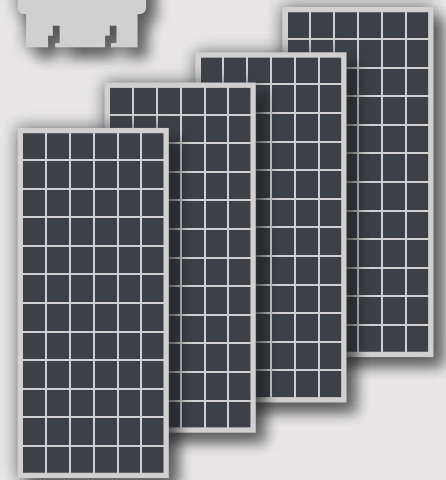

€ 1.698⁰⁰

Set: Micro Inverter
und 4 PV Module

Setpreis inkl. MwSt.

Alle Abbildungen = Symbolbilder

A. Bradaric GmbH
Oberer Markt 76, 8933 St. Gallen
Telefon: 03632 27 757
E-Mail: office@ab-dach.at

Schnelldienst-Hotline:

0664 38 74 512